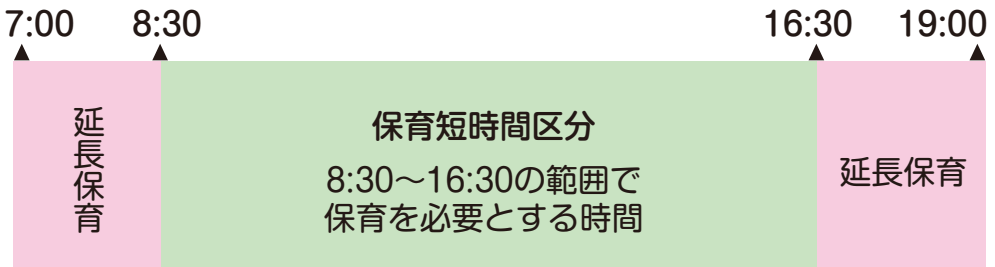

# 保育時間

令和7年度より

## ◎1号認定(新2号を含む)

※バス通園児は8時30分より順次登園

※徒歩通園児は9時00分より順次登園

※満3歳児・3歳児は入園当初は11時30分降園になります。

## ◎2・3号短時間認定

【2・3号認定 保育短時間区分8時間】

保育短時間区分／8時30分～16時30分

## ◎2・3号標準時間認定

【2・3号認定 保育標準時間区分11時間】

保育標準時間区分／7時30分～18時30分